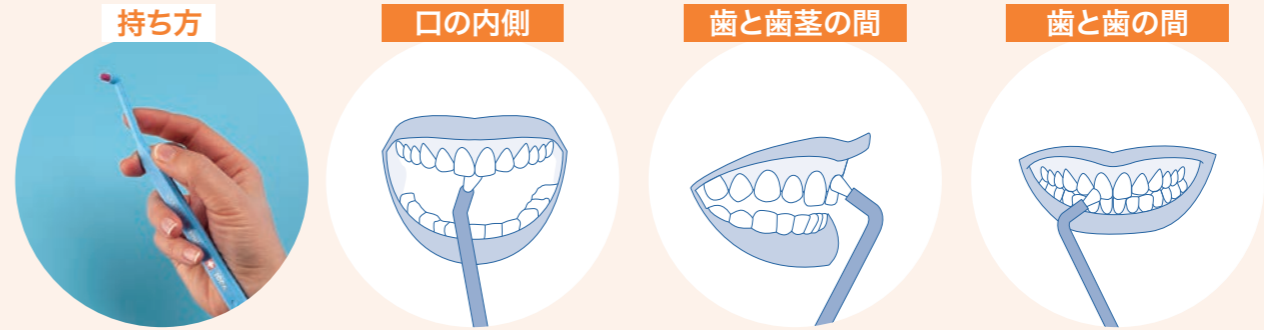

STEP 2 CS 1006シングル歯ブラシで仕上げみがき!

歯みがき粉なしでOK

歯ブラシ後にシングル歯ブラシでみがくメリット

1. みがき残しを減らす

通常の歯ブラシでは届きにくい部分、例えば奥歯の後ろや歯と歯ぐきの境目などがあります。シングル歯ブラシは、先端が小さくて狭い場所にも入りやすいので、みがき残しを減らすのに効果的です。

3. 使い方が簡単で誰でもできる

歯と歯ぐきの境目は、歯周病が始まりやすい部分です。シングル歯ブラシでこのエリアをやさしくみがいて汚れを落としましょう。

2. 部分的に丁寧にみがける

歯並びが悪い部分や、矯正装置がついている場合、通常の歯ブラシだけでは十分に汚れを取り除けないことがあります。シングル歯ブラシなら、その部分をピンポイントで丁寧にみがくことができます。矯正装置をつけている方はCS 1009*がおすすめです。

* CS 1009シングルブラシ¥1,375(税込)

4. むし歯・歯周病のリスク部位をケア

シングル歯ブラシは扱いやすく、使い方もシンプルです。やさしくクルクルと動かすだけで、気になる部分をしっかりとみがけるので、誰でも簡単に取り入れることができます。

CS 1006

毛の植立本数

810本

毛先の直径 柄の長さ

0.1mm 180mm

毛の長さ

6mm

¥1,375(税込)

商品ページはこちら

シングル歯ブラシ ユーザー様の声

Tさん ★★★★★

リピート2本目です。歯と歯ぐきの境目にスッと入り込みかき出してくれます。また、歯の溝が深いのでむし歯にならぬよう念入りにみがくために使用しています。歯医者さんで購入していたものと比べ、毛が細かいのでしっかりみがけています。

Yさん ★★★★★

前歯の裏側や、奥歯の溝など、細かいところをコレでみがくとツルツルになります。歯ブラシと一緒に必ずリピートしてます。

Tさん ★★★★★

歯ぐきに痛みを感じないので、安心して使えます。毛束も多くて気持ちいいです。