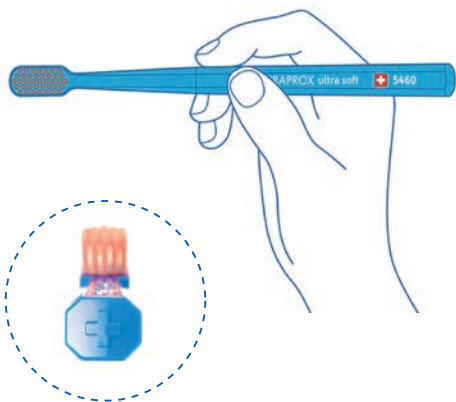

¥1,375(税込)

CS サージカル

口腔内の治療中・手術後の
方専用に設計された
特別にやわらかい歯ブラシ

毛の植立本数 **CUREN**
12,000本
毛先の直径 柄の長さ
0.06mm 145mm
ヘッドのサイズ
17.5×9.9mm

¥1,430(税込)

How To CURAPROX

クラブロックスの取扱説明書

TOOTHBRUSH

Let's Try!

普通の歯ブラシとは違う！ 必読!“クラブロックスの正しい使い方”

理想的な歯みがきのために開発されたクラブロックスのブラシ毛「クーレン®繊維」は、一般的な歯ブラシとは使い方が違います。「クーレン®繊維」による、歯みがきの効果を最大限に得るため、正しい使い方を身に付けましょう！

i information

みがき方カンタン動画や、
キャップの取り扱い方法・
正しいお手入れ方法の動画はこちら！

curaprox.shop/use/

PEN GLIP

1 ペングリップ(鉛筆持ち)で 優しく持つ

歯ブラシは、軽くペンを持つように握ってください。このペングリップ(鉛筆持ち)により、自然な強さで効果的なブラッシングができます。

八角形のハンドルは、ペングリップで持つことで歯みがきに最適な45°で当たるようにできています。

45° DEGREE ANGLE

2 歯と歯肉に半分ずつ、 角度45°で当てる

歯みがきは特に、歯と歯の間、歯と歯肉の間をキレイにするために行います。そのためには、ブラシの半分を歯に、もう半分を歯肉に、45°に当ててみがきましょう！