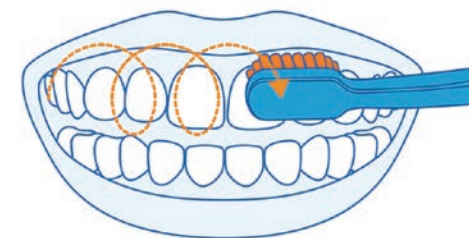

curaprox.shop/use/

PEN GLIP

1 ペングリップ(鉛筆持ち)で 優しく持つ

歯ブラシは、軽くペンを持つように握ってください。このペングリップ(鉛筆持ち)により、自然な強さで効果的なブラッシングができます。

八角形のハンドルは、ペングリップで持つことで歯みがきに最適な45°で当たるようにできています。

45° DEGREE ANGLE

2 歯と歯肉に半分ずつ、 角度45°で当てる

歯みがきは特に、歯と歯の間、歯と歯肉の間をキレイにするために行います。そのためには、ブラシの半分を歯に、もう半分を歯肉に、45°に当ててみがきましょう！

SOFT TOUCH

3 ブラシは 軽く当てる

みがくときは、ブラシの面を歯に軽く当てるイメージです。力をかけすぎると下図(NG)のように毛先が広がり、プラークをきれいに除去できません。

ROUND AND ROUND

4 軽いタッチで くるくる回すようにみがく

実際にみがいてみましょう。コツは、くるくると円を描くようにみがくことです。「クーレン®繊維」は、歯肉にやさしく安心してみがくことができます。

楽しく正しく歯みがき

CURAPROX Kids

上手に持てる
やさしくみがける
身に付く歯みがき習慣

対象年齢
4-12 歳

毛の植立本数 **5,500本**
毛先の直径 **0.09mm** 柄の長さ **163mm**
ヘッドのサイズ **20x10mm**

¥1,210 (税込)

A HEALTHY
smile
FOR YOUR CHILD

赤ちゃんの健やかな成長と共に

クラブロックスベビー歯がため