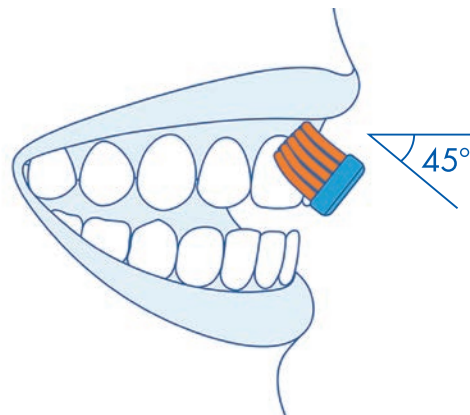

Let's Try!

普通の歯ブラシとは違う！ 必読!“クラブロックスの正しい使い方”

理想的な歯みがきのために開発されたクラブロックスのブラシ毛「クーレン®繊維」は、一般的な歯ブラシとは使い方が違います。「クーレン®繊維」による、歯みがきの効果を最大限に得るため、正しい使い方を身に付けましょう！

i information

みがき方カンタン動画や、
キャップの取り扱い方法・
正しいお手入れ方法の動画はこちら！

curaprox.shop/use/

PEN GLIP

1 ペングリップ(鉛筆持ち)で 優しく持つ

歯ブラシは、軽くペンを持つように握ってください。このペングリップ(鉛筆持ち)により、自然な強さで効果的なブラッシングができます。

八角形のハンドルは、ペングリップで持つことで歯みがきに最適な45°で当たるようにできています。

45° DEGREE ANGLE

2 歯と歯肉に半分ずつ、 角度45°で当てる

歯みがきは特に、歯と歯の間、歯と歯肉の間をキレイにするために行います。そのためには、ブラシの半分を歯に、もう半分を歯肉に、45°に当ててみがきましょう！

SOFT TOUCH

3 ブラシは 軽く当てる

みがくときは、ブラシの面を歯に軽く当てるイメージです。力をかけすぎると下図(NG)のように毛先が広がり、プラークをきれいに除去できません。

ROUND AND ROUND

4 軽いタッチで くるくる回すようにみがく

実際にみがいてみましょう。コツは、くるくると円を描くようにみがくことです。「クーレン®繊維」は、歯肉にやさしく安心してみがくことができます。

楽しく正しく歯みがき

CURAPROX Kids

上手に持てる
やさしくみがける
身に付く歯みがき習慣

対象年齢
4-12 歳

毛の植立本数 **5,500本**
毛先の直径 **0.09mm** 柄の長さ **163mm**
ヘッドのサイズ **20x10mm**

¥1,210 (税込)

A HEALTHY
smile
FOR YOUR CHILD

赤ちゃんの健やかな成長と共に

クラブロックスベビー歯がため